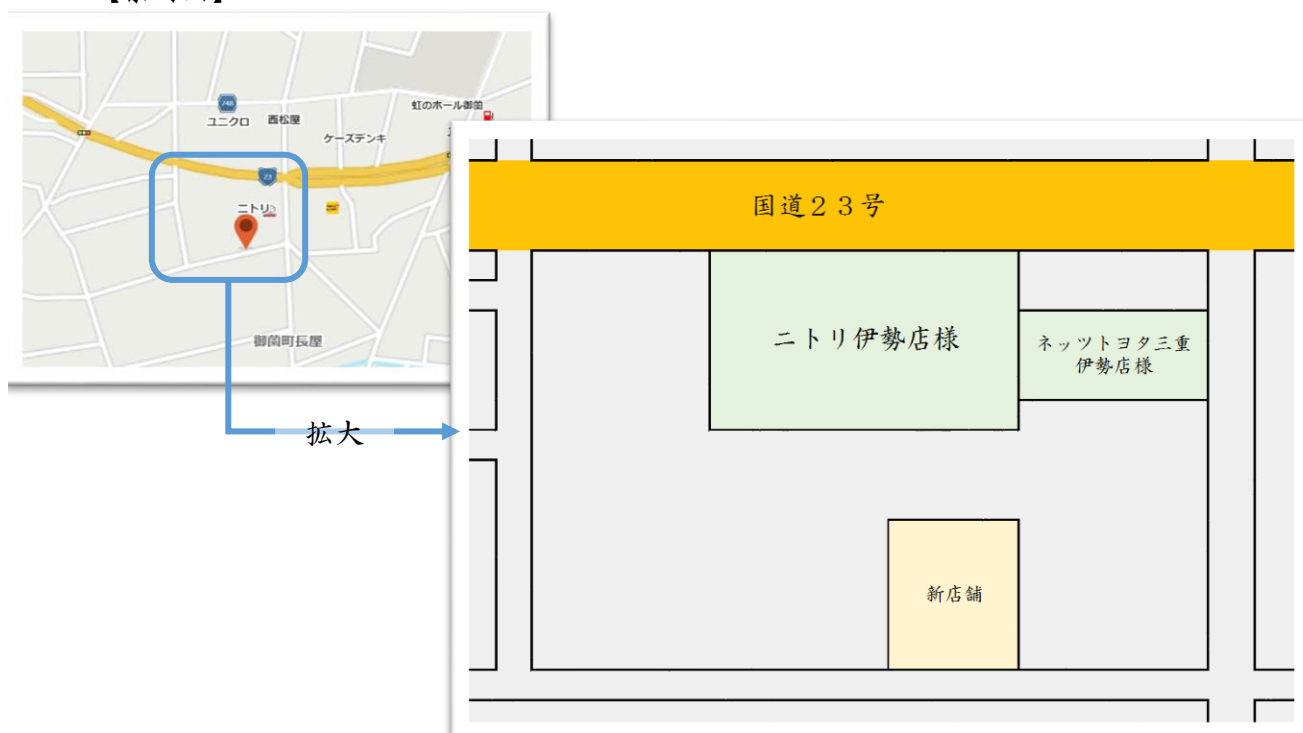

なお、大変ご迷惑をおかけいたしますが、9月10日～11日は店舗の移転作業とさせていただきます
ご不便をお掛け致しますが、ご容赦頂きますよう宜しくお願い申し上げます。

まずは略儀ながら書中をもってご挨拶申し上げます。

敬 具

記

【移転先住所】 〒516-0804 三重県伊勢市御薗町長屋3071

【移転先の電話・FAX】

電話番号 0596-22-2171

FAX番号 0596-22-2173

【移転作業日】

9月10日（土）、11日（日）

なお9月9日（金）までは旧店舗にて営業いたします。

【案内図】

以 上